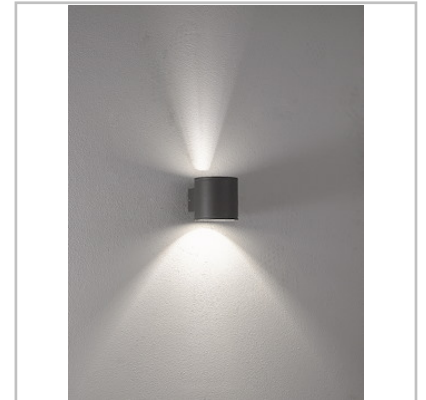

Veggarmatur, Eksta I, 2xG9, Mørkgrå, IP54

Artikkel: 9977317

MALMBERGS

Produktinformasjon

Veggarmatur i aluminium med klart herdet glass. Lys vendt opp og nedover. Kobles til hurtigkoblingsklemme 3x2,5 mm². Lyskilde er ikke inkludert. 230V.

Spesifikasjoner

Farge	Mørkgrå
Max. effekt	7W
Mål (BxHxD)	115x110x135 mm
Sokkel	G9